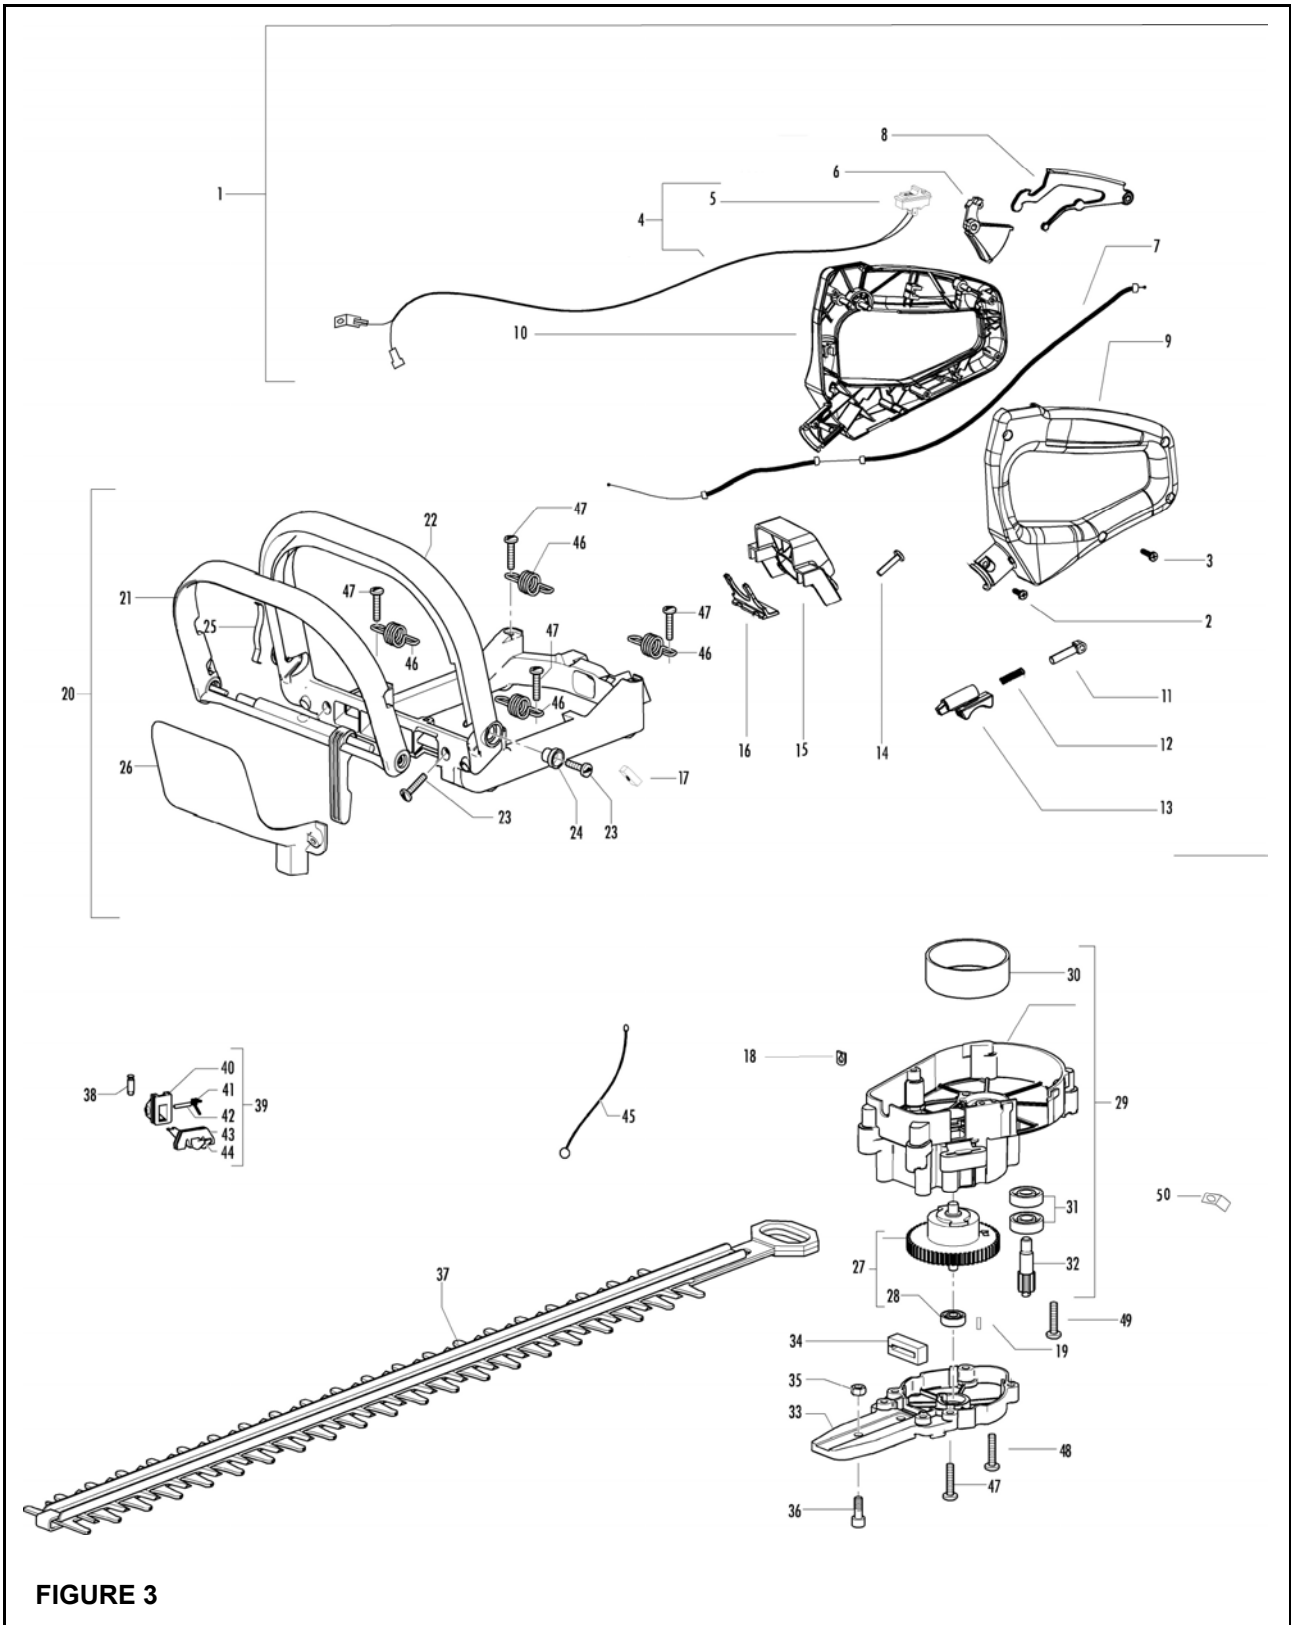

A=GROBE NACHFRAGE
 B=MITTELMAESSIGE
 C=WENIGE NACHFRAGE
 NEU CODEX

FIGURE 3

Item P/N McC P/N ELX Qty DESCRIPTION

Item P/N McC P/N ELX Qty DESCRIPTION

FIGURE 3

1	242276	538242276	1	rear handle ass'y
2	• 241077	538241077	1	screw, self thread.,4x14
3	• 240862	538240862	4	screw, self thread.,8x14
4	• 242495	538242495	1	wires ass'y
C 5	•• 242439	538242439	1	switch
6	• 242277	538242277	1	throttle trigger
C 7	• 242496	538242496	1	safety cable
8	• 242278	538242278	1	safety lever
9	• 242273	538242273	1	handle, left half
10	• 242272	538242272	1	handle, right half
11	• 242282	538242282	1	handle lock piston
12	• 242346	538242346	1	spring
13	• 242280	538242280	1	handle lock
14	242988	538242988	2	screw M5x25
15	242283	538242283	1	rear handle housing
16	242284	538242284	1	rear handle flange
17	229524	538229524	2	nut
18	236322	538236322	1	wires protection
19	242493	538242493	1	pin
20	248911	538248911	1	frame ass'y
21	• 242300	538242300	1	safety handle
22	• 242987	538242987	1	frame
23	• 111117	538111117	4	screw 10-14x1
24	• 242305	538242305	2	bush
25	• 242306	538242306	2	spring
C 26	• 242286	538242286	1	front handle protection
27	242430	538242430	1	blades brake ass'y
28	00216404	538216404	1	bearing
C 29	242275	538242275	1	clutch cover ass'y
30	• 242310	538242310	1	clutch drum
31	• 235897	538235897	2	bearing 6000 2RS
32	• 242312	538242312	1	gear
33	242302	538242302	1	gear box cover
B 34	242314	538242314	1	felt shield
35	235912	538235912	2	M6 nut
36	236527	538236527	2	screw M6x16
37	242497	538242497	1	blades ass'y
38	242329	538242329	1	pin
39	242318	538242318	1	brake coupling ass'y
40	• 242301	538024230	1	blade brake support
41	• 242321	538242321	1	spring
42	• 242319	538242319	1	pin
43	• 242316	538242316	1	cable guide
44	• 242320	538242320	1	blade brake lever