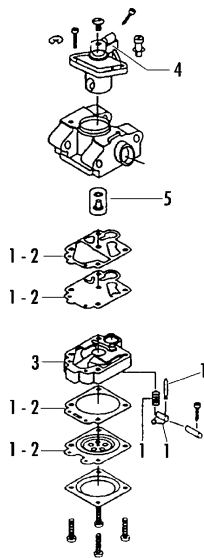

FIGURE 1

FIGURE 2 - WYL 176

Item	P/N McC	P/N ELX	Qty	DESCRIPTION
FIGURE 1				
C 1	242426	538242426	1	starter ass'y
A 2	• 241746	538241746	1	rope
B 3	• 241620	538241620	1	starter pulley
B 4	• 241619	538241619	1	spring
5	• 242042	538242042	1	rope guide
6	• 241778	538241778	1	starter handle
7	• 235612	538235612	1	washer
8	• 241963	538241963	3	screw 4x22
10	• 241703	538241703	1	washer
11	• 241077	538241077	1	screw 4x14
12	241624	538241624	1	M8 nut
13	241784	538241784	1	starter pawl ass'y
14	• 111088	538111088	1	snap ring
15	• 241782	538241782	1	spring
16	• 241781	538241781	1	pawl
17	242003	538242003	1	crank shaft assy
C 18	227631	538227631	1	key
C 19	248177	538248177	1	piston kit
20	• 235008	538235008	2	snap ring
21	• 241735	538241735	1	piston pin
B 22	• 240002	538240002	1	piston ring
C 23	235742	538235742	1	needle bearing
C 24	241800	538241800	1	cylinder
C 25	242517	538242517	1	gasket
26	322017	538322017	1	outlet plate
27	242037	538242037	2	stud bolt
28	242131	538242131	1	muffler
29	235642	538235642	2	M5 nut
B 30	242516	538242516	1	Gasket
C 31	242492	538242492	1	fuel tank ass'y
B 32	• 229789	538229789	1	primer hose
B 33	• 242491	538242491	1	fuel hose
34	242484	538242484	1	fuel cap assy
35	• 236564	538236564	1	gasket
A 36	242505	538242505	1	pick up
37	242038	538242038	1	fuel tank grommet (lower)
38	242029	538242029	1	engine side cover
39	241607	538241607	1	wires grommet
40	FIGURE 2			
41	224242-01	538022424	1	primer
42	242420	538242420	1	air filter box
B 43	242425	538242425	1	air filter
C 44	242482	538242482	1	air filter cover
C 45	242287	538242287	1	carb. spacer
A 46	242325	538242325	1	gasket
47	235808	538235808	2	screw M5x50
48	235248	538235248	4	washer
49	235806	538235806	2	screw 5x20
50	241604	538241604	1	clutch dust shield
51	241796	538241796	1	flywheel