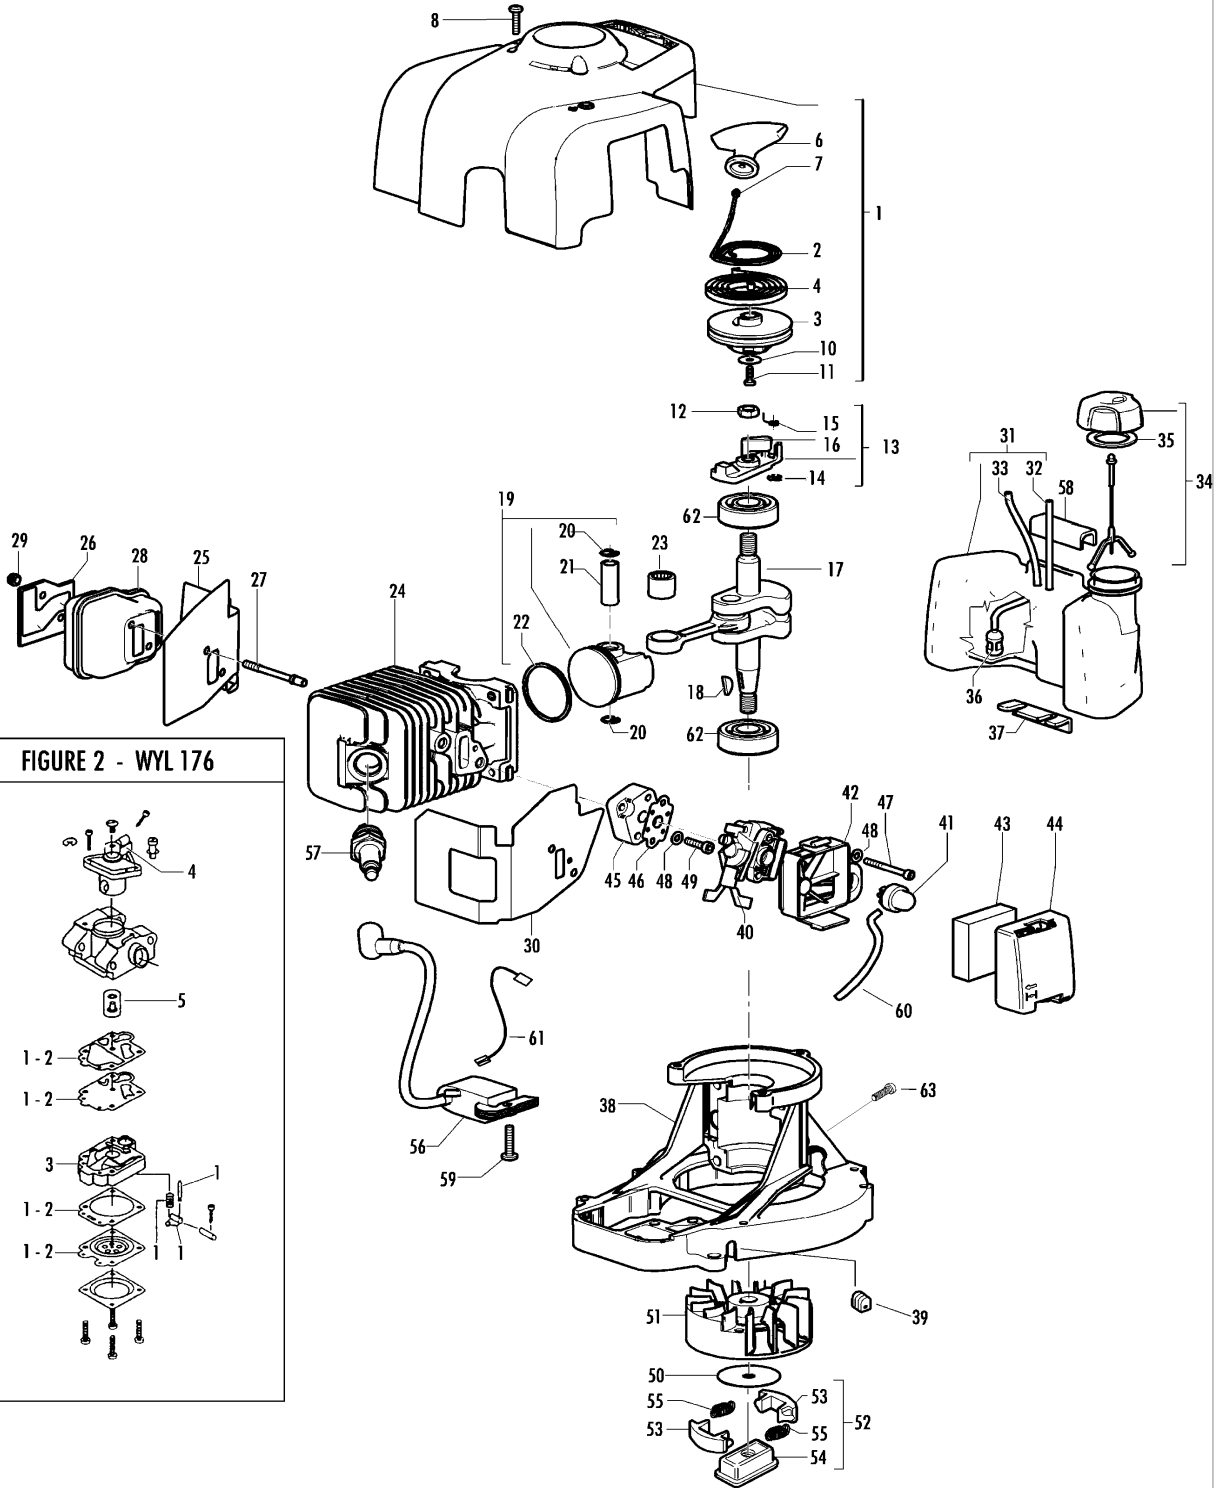

FIGURE 1

Item	P/N McC	P/N ELX	Qty	DESCRIPTION
FIGURE 1				
C 1	242426	538242426	1	starter ass'y
A 2	• 241746	538241746	1	rope
B 3	• 241620	538241620	1	starter pulley
B 4	• 241619	538241619	1	spring
5	• 242042	538242042	1	rope guide
6	• 241778	538241778	1	starter handle
7	• 235612	538235612	1	washer
8	• 241963	538241963	3	screw 4x22
10	• 241703	538241703	1	washer
11	• 241077	538241077	1	screw 4x14
12	241624	538241624	1	M8 nut
13	241784	538241784	1	starter pawl ass'y
14	• 111088	538111088	1	snap ring
15	• 241782	538241782	1	spring
16	• 241781	538241781	1	pawl
17	242003	538242003	1	crank shaft assy
C 18	227631	538227631	1	key
C 19	248177	538248177	1	piston kit
20	• 235008	538235008	2	snap ring
21	• 241735	538241735	1	piston pin
B 22	• 240002	538240002	1	piston ring
C 23	235742	538235742	1	needle bearing
C 24	241800	538241800	1	cylinder
C 25	242517	538242517	1	gasket
26	322017	538322017	1	outlet plate
27	242037	538242037	2	stud bolt
28	242131	538242131	1	muffler
29	235642	538235642	2	M5 nut
B 30	242516	538242516	1	Gasket
C 31	242492	538242492	1	fuel tank ass'y
B 32	• 229789	538229789	1	primer hose
B 33	• 242491	538242491	1	fuel hose
34	242484	538242484	1	fuel cap assy
35	• 236564	538236564	1	gasket
A 36	242505	538242505	1	pick up
37	242038	538242038	1	fuel tank grommet (lower)
38	242029	538242029	1	engine side cover
39	241607	538241607	1	wires grommet
40	FIGURE 2			
41	224242-01	538022424	1	primer
42	242420	538242420	1	air filter box
B 43	242425	538242425	1	air filter
C 44	242482	538242482	1	air filter cover
C 45	242287	538242287	1	carb. spacer
A 46	242325	538242325	1	gasket
47	235808	538235808	2	screw M5x50
48	235248	538235248	4	washer
49	235806	538235806	2	screw 5x20
50	241604	538241604	1	clutch dust shield
51	241796	538241796	1	flywheel

Item	P/N McC	P/N ELX	Qty	DESCRIPTION
B 52	241793	538241793	1	clutch assy
53	• 241743	538241743	2	clutch shoe
54	• 241789	538241789	1	clutch hub
A 55	• 241794	538241794	2	spring
C 56	241749	538241749	1	ignition coil ass'y
A 57	92879	538092879	1	spark RDJ8J
58	242039	538242039	1	fuel tank grommet (upper)
59	235806	538235806	1	screw
60	242489	538242489	1	primer hose
61	242502	538242502	1	ignition coil-switch wire
C 62	242030	538242030	2	grommet/bearing assy
63	235803	538235803	4	screw M5x25

FIGURE 2				
C -	242438	538242438	1	carburettor
1	• 247955	538247955	1	repair kit K20 WYJ
2	• 247956	538247956	1	gasket kit D20 WYJ
3	• 249184	538249184	1	body pump 5-2760
4	• 249185	538249185	1	valve 34-811
5	• 249154	538249154	1	jet 0,41

A=ALTA ROTAZIONE
B=MEDIA ROTAZIONE
C=ALTA ROTAZIONE
NUOVI CODICI

A=HIGH MOVING
B=MEDIUM MOVING
C=SLOW MOVING
NEW P. NUMBERS

A=HAUTE DEMANDE
B=MOYENNE DEMANDE
C=BASSE DEMANDE
NOUVELLES REFERENCES

A=GROBE NACHFRAGE
B=MITTELMAESSIGE
C=WENIGE NACHFRAGE
NEU CODEX